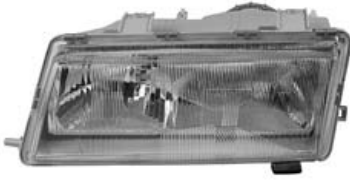

Mit / Met / With / Avec LWR

◀▶ 47 41 961 47 41 962 ▶◀

Scheinwerfer H1+H1
Koplamp H1+H1

Head lamp H1+H1
Projecteur H1+H1

5-türig / 5-deurs / 5-door / 5-portes
Weiß / Wit / Clear / Blanc
09/1994 ->