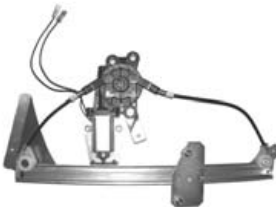

Spiegel met manuele kabelregeling

Rétroviseur avec réglage manuel à cable

Auch / Also / Ook / Aussi Cabrio

◀▶ 29 10 807 Asph/Asferisch
29 10 808 ▶◀ Asph/Asferisch

Spiegel mit elektrischer Verstellung, beheizbar

Mirror with electrical control , heated

Spiegel met elektrische regeling , verwarmd

Rétroviseur avec réglage électrique , chauffant

-> 2004

Mit / met / with / avec Motor / moteur

◀▶ 29 10 261 29 10 262 ▶◀

Elektrische Fensterheber
Elektrisch raammechanismeElectrical window regulator
Lève-glace électrique**MCC SMART Fortwo**

Coupé , Cabrio

03/2007 ->

◀▶ 29 11 803 Conv/Konvex
29 11 804 ▶◀ Conv/Konvex

Spiegel mit manueller Kabel-Verstellung

Mirror with manual cable control

Spiegel met manuele kabelregeling

Rétroviseur avec réglage manuel à cable