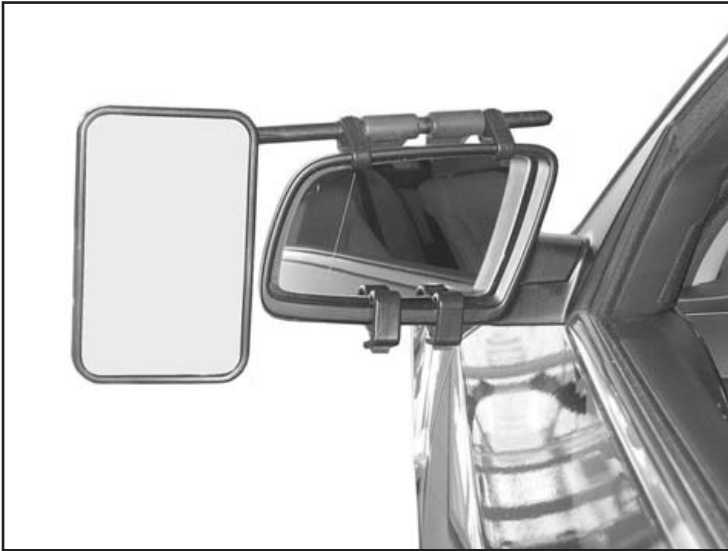

6430 SET L+R Conv/Konvex
KIT G+D

HUCKEPACK 3

System für Montage an vorhandene Serienspiegel. Schnell und einfach montiert.

System for assembly on rear view mirrors. Quick and easy assembled.

Systeem te monteren op achteruitkijkspiegels. Snel en eenvoudig te monteren.

Système de montage sur rétroviseurs. Montage facile et rapide.