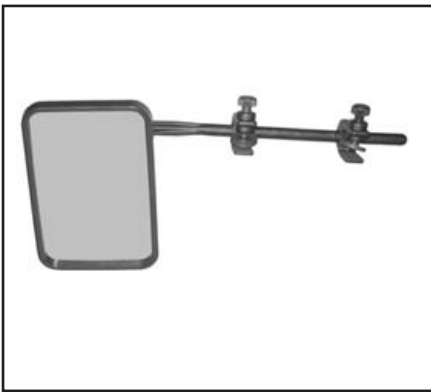

6420 SET L+R
KIT G+D

Conv/Konvex

9590 Conv/Konvex

Spiegel
Spiegel

Mirror
Rétroviseur

9610 (Satz/Set/Kit 6 Stk/Pcs)

Gelenkteller
Plaatje met kogelscharnier

Plate with ball joint
Plaque avec genouillère

9660 (Satz/Set/Kit 2 Stk/Pcs)

Klemm-Element für Spiegelstange
Klem element voor spiegelstang

Wedging element for mirror bar
Élément de serré pour le barre du rétroviseur