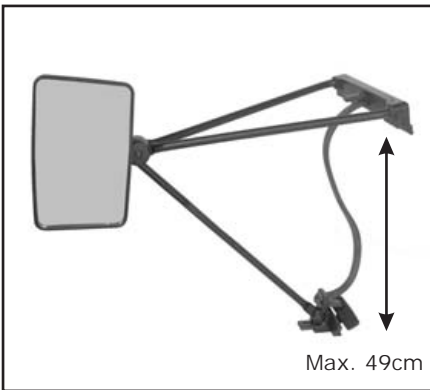

6329 SET L+R
KIT G+D

Plan/Vlak/Flat

6330 SET L+R
KIT G+D

Conv/Konvex

9540 Plan/Vlak/Flat 9541 Conv/Konvex

Spiegel
Spiegel

Mirror
Rétroviseur

9871

Spannhaken-Element, komplett mit Spannband
Spanhaak element, compleet met spanrubber

Locking hook element, complete with tension rubber strap
Élément de crochet de tension, complet avec bande de tension

9664 (Satz/Set/Kit 6 Stk/Pcs)

Befestigungswinkel gummiert für Motorhaube
Rubberen bevestigingshaak voor motorkap

Gummed fixing angle for bonnet
Crochets de fixation en caoutchouc pour capot