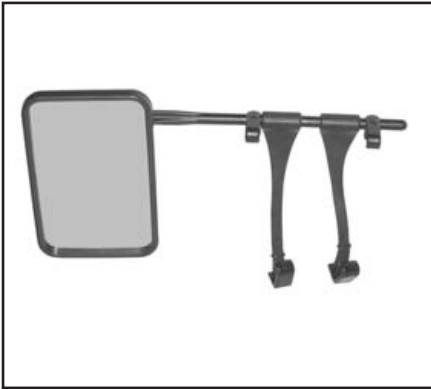

9590 Conv/Konvex

Spiegel
Spiegel

Mirror
Rétroviseur

Haken für Spiegelstange
Haak voor spiegelstang

Hook for mirror bar
Crochet pour le barre du rétroviseur

Spannband
Spanrubber

Tension strap
Bande de tension